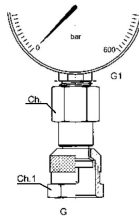

## PRESSURE GAUGE ANTI-SHOCK VALVE 180° STRAIGHT CONNECTION

**MRB 101**

TYPE	CONNECTION	MAX. RANGE
MRB 101.04	1/4	400 BAR
MRB 101.02	1/2	400 BAR

## DIRECT GAUGE ADAPTOR

**MRD 405**

G	G1	CH	CH1	PN BAR	COD/REF
M 16x2	ISO 228 G 1/4	19	19	630	01
M 16x2	ISO 228 G 1/2	27	19	630	02
M 16x1.5	ISO 228 G 1/4	19	19	630	03
M 16x1.5	ISO 228 G 1/2	27	19	630	04

## MRD 105

TYPE	CONNECTION	MAX. RANGE
MRD 105.02	1/4 BSPT	400 BAR
MRD 105.03	1/2 BSP	400 BAR
MRD 105.04	1/2 1/4 BSTP	400 BAR
MRD 105.02.10 INOX	1/4 BSPT	400 BAR
MRD 105.02.11 INOX	1/4 BSP	400 BAR
MRD 105.021	1/4 BSP + 1/4 BSP	400 BAR