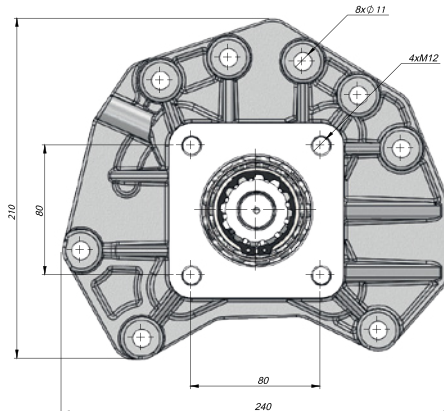

TEKNİK VERİLER | TECHNICAL DATA

| Kod Code | Şanzuman Modeli Gear Box Model |
|------------|--|
| CSVLS32213 | VT 2400 New VT 2415 Euro SR 1400-SR 1700 SR 2000-SRO 2000 FH 16-FH 12-VT |

| Kod Code | Şanzuman Modeli Gear Box Model | X |
|------------|---|-----|
| CSVLS32249 | Volvo Vt 2400 New Volvo Vt 2415 Euro | 249 |
| CSVLS32285 | Volvo Vt 2014+Retarder Voith | 285 |

| Kod Code | Şanzuman Modeli Gear Box Model |
|--------------|-----------------------------------|
| CSAT2412C225 | VOLVO 2412C...AT03112C |

| Kod Code | Şanzuman Modeli Gear Box Model | Uzunluk Length | | Mercedes Orjinal PTO'suz Kardan Şaft Uzunluğu Original Mercedes Shaft Length Without |
|-------------|-----------------------------------|-------------------|-----|---|
| | | A | B | |
| CSMCG131249 | G 131...G 330 | 249 | 265 | 210 |
| CSMCG131275 | G 131... 330 + RETARDER | 275 | 291 | 235 |
| CSMCG281266 | G 281-12 POWERSHIFT 3 | 266 | 282 | 226 |
| CSMCG281294 | G 281-12 POWERSHIFT 3 AQUATARDER | 294 | 310 | 250 |