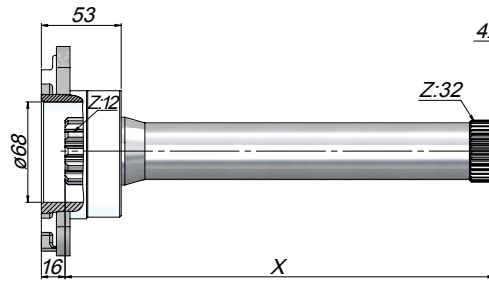

TEKNİK VERİLER | TECHNICAL DATA

| Kod Code | Şanzuman Modeli Gear Box Model |
|------------|--|
| CSVLS32213 | VT 2400 New VT 2415 Euro SR 1400-SR 1700 SR 2000-SRO 2000 FH 16-FH 12-VT |

| Kod Code | Şanzuman Modeli Gear Box Model | X |
|------------|---|-----|
| CSVLS32249 | Volvo Vt 2400 New Volvo Vt 2415 Euro | 249 |
| CSVLS32285 | Volvo Vt 2014+Retarder Voith | 285 |

| Kod Code | Şanzuman Modeli Gear Box Model |
|--------------|-----------------------------------|
| CSAT2412C225 | VOLVO 2412C...AT03112C |

| Kod Code | Şanzuman Modeli Gear Box Model | Uzunluk Length | | Mercedes Orjinal PTO'suz Kardan Şaft Uzunluğu Original Mercedes Shaft Length Without |
|-------------|-----------------------------------|-------------------|-----|---|
| | | A | B | |
| CSMCG131249 | G 131...G 330 | 249 | 265 | 210 |
| CSMCG131275 | G 131... 330 + RETARDER | 275 | 291 | 235 |
| CSMCG281266 | G 281-12 POWERSHIFT 3 | 266 | 282 | 226 |
| CSMCG281294 | G 281-12 POWERSHIFT 3 AQUATARDER | 294 | 310 | 250 |