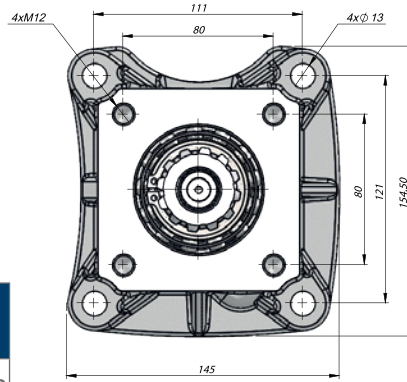

TEKNİK VERİLER | TECHNICAL DATA

| Kod Code | Şanzuman Modeli Gear Box Model |
|------------|--|
| CSVLS32213 | VT 2400 New VT 2415 Euro SR 1400-SR 1700 SR 2000-SRO 2000 FH 16-FH 12-VT |

| Kod Code | Şanzuman Modeli Gear Box Model | X |
|------------|---|-----|
| CSVLS32249 | Volvo Vt 2400 New Volvo Vt 2415 Euro | 249 |
| CSVLS32285 | Volvo Vt 2014+Retarder Voith | 285 |

| Kod Code | Şanzuman Modeli Gear Box Model |
|--------------|-----------------------------------|
| CSAT2412C225 | VOLVO 2412C...AT03112C |

| Kod Code | Şanzuman Modeli Gear Box Model | Uzunluk Length | | Mercedes Orjinal PTO'suz Kardan Şaft Uzunluğu Original Mercedes Shaft Length Without |
|-------------|-----------------------------------|-------------------|-----|---|
| | | A | B | |
| CSMCG131249 | G 131...G 330 | 249 | 265 | 210 |
| CSMCG131275 | G 131... 330 + RETARDER | 275 | 291 | 235 |
| CSMCG281266 | G 281-12 POWERSHIFT 3 | 266 | 282 | 226 |
| CSMCG281294 | G 281-12 POWERSHIFT 3 AQUATARDER | 294 | 310 | 250 |