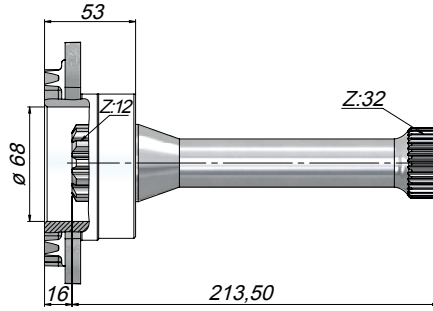

TEKNİK VERİLER | TECHNICAL DATA

| Kod Code | Şanzuman Modeli Gear Box Model |
|------------|--|
| CSVLS32213 | VT 2400 New VT 2415 Euro SR 1400-SR 1700 SR 2000-SRO 2000 FH 16-FH 12-VT |

| Kod Code | Şanzuman Modeli Gear Box Model | X |
|------------|---|-----|
| CSVLS32249 | Volvo Vt 2400 New Volvo Vt 2415 Euro | 249 |
| CSVLS32285 | Volvo Vt 2014+Retarder Voith | 285 |

| Kod Code | Şanzuman Modeli Gear Box Model |
|--------------|-----------------------------------|
| CSAT2412C225 | VOLVO 2412C...AT03112C |

| Kod Code | Şanzuman Modeli Gear Box Model | Uzunluk Length | | Mercedes Orjinal PTO'suz Kardan Şaft Uzunluğu Original Mercedes Shaft Length Without |
|-------------|-----------------------------------|-------------------|-----|---|
| | | A | B | |
| CSMCG131249 | G 131...G 330 | 249 | 265 | 210 |
| CSMCG131275 | G 131... 330 + RETARDER | 275 | 291 | 235 |
| CSMCG281266 | G 281-12 POWERSHIFT 3 | 266 | 282 | 226 |
| CSMCG281294 | G 281-12 POWERSHIFT 3 AQUATARDER | 294 | 310 | 250 |