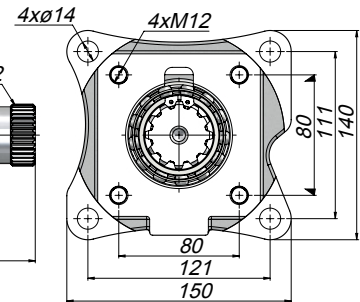

TEKNİK VERİLER | TECHNICAL DATA

| Kod Code | Şanzuman Modeli Gear Box Model |
|------------|--|
| CSVLS32213 | VT 2400 New VT 2415 Euro SR 1400-SR 1700 SR 2000-SRO 2000 FH 16-FH 12-VT |

| Kod Code | Şanzuman Modeli Gear Box Model | X |
|------------|---|-----|
| CSVLS32249 | Volvo Vt 2400 New Volvo Vt 2415 Euro | 249 |
| CSVLS32285 | Volvo Vt 2014+Retarder Voith | 285 |

| Kod Code | Şanzuman Modeli Gear Box Model |
|--------------|-----------------------------------|
| CSAT2412C225 | VOLVO 2412C...AT03112C |

| Kod Code | Şanzuman Modeli Gear Box Model | Uzunluk Length | | Mercedes Orjinal PTO'suz Kardan Şaft Uzunluğu Original Mercedes Shaft Length Without |
|-------------|-----------------------------------|-------------------|-----|---|
| | | A | B | |
| CSMCG131249 | G 131...G 330 | 249 | 265 | 210 |
| CSMCG131275 | G 131... 330 + RETARDER | 275 | 291 | 235 |
| CSMCG281266 | G 281-12 POWERSHIFT 3 | 266 | 282 | 226 |
| CSMCG281294 | G 281-12 POWERSHIFT 3 AQUATARDER | 294 | 310 | 250 |