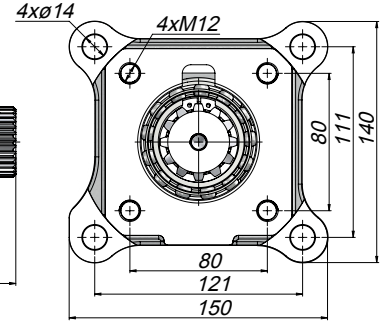

TEKNİK VERİLER | TECHNICAL DATA

| Kod Code | Şanzuman Modeli Gear Box Model |
|------------|--|
| CSVLS32213 | VT 2400 New VT 2415 Euro SR 1400-SR 1700 SR 2000-SRO 2000 FH 16-FH 12-VT |

| Kod Code | Şanzuman Modeli Gear Box Model | X |
|------------|---|-----|
| CSVLS32249 | Volvo Vt 2400 New Volvo Vt 2415 Euro | 249 |
| CSVLS32285 | Volvo Vt 2014+Retarder Voith | 285 |

| Kod Code | Şanzuman Modeli Gear Box Model |
|--------------|-----------------------------------|
| CSAT2412C225 | VOLVO 2412C...AT03112C |

| Kod Code | Şanzuman Modeli Gear Box Model | Uzunluk Length | | Mercedes Orjinal PTO'suz Kardan Şaft Uzunluğu Original Mercedes Shaft Length Without |
|-------------|-----------------------------------|-------------------|-----|---|
| | | A | B | |
| CSMCG131249 | G 131...G 330 | 249 | 265 | 210 |
| CSMCG131275 | G 131... 330 + RETARDER | 275 | 291 | 235 |
| CSMCG281266 | G 281-12 POWERSHIFT 3 | 266 | 282 | 226 |
| CSMCG281294 | G 281-12 POWERSHIFT 3 AQUATARDER | 294 | 310 | 250 |