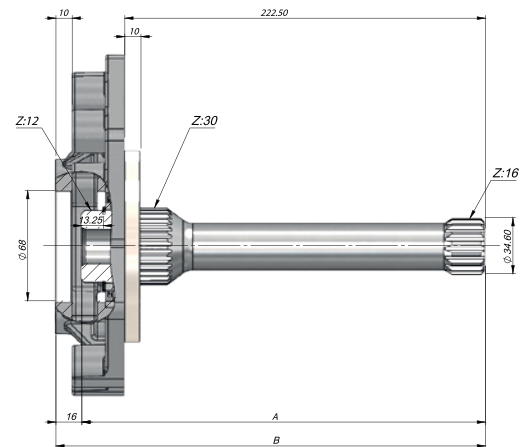

TEKNİK VERİLER | TECHNICAL DATA

| Kod Code | Şanzuman Modeli Gear Box Model |
|------------|--|
| CSVLS32213 | VT 2400 New VT 2415 Euro SR 1400-SR 1700 SR 2000-SRO 2000 FH 16-FH 12-VT |

| Kod Code | Şanzuman Modeli Gear Box Model | X |
|------------|---|-----|
| CSVLS32249 | Volvo Vt 2400 New Volvo Vt 2415 Euro | 249 |
| CSVLS32285 | Volvo Vt 2014+Retarder Voith | 285 |

| Kod Code | Şanzuman Modeli Gear Box Model |
|--------------|-----------------------------------|
| CSAT2412C225 | VOLVO 2412C...AT03112C |

| Kod Code | Şanzuman Modeli Gear Box Model | Uzunluk Length | | Mercedes Orjinal PTO'suz Kardan Şaft Uzunluğu Original Mercedes Shaft Length Without |
|-------------|-----------------------------------|-------------------|-----|---|
| | | A | B | |
| CSMCG131249 | G 131...G 330 | 249 | 265 | 210 |
| CSMCG131275 | G 131... 330 + RETARDER | 275 | 291 | 235 |
| CSMCG281266 | G 281-12 POWERSHIFT 3 | 266 | 282 | 226 |
| CSMCG281294 | G 281-12 POWERSHIFT 3 AQUATARDER | 294 | 310 | 250 |