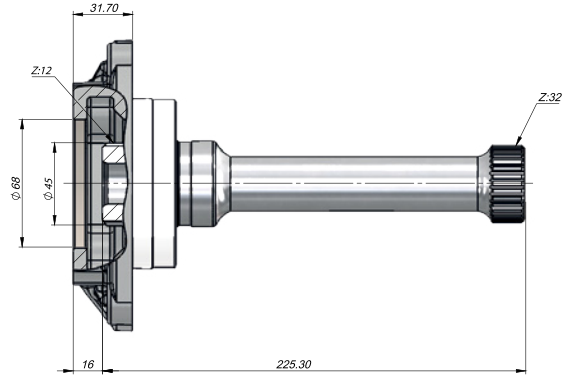

TEKNİK VERİLER | TECHNICAL DATA

| Kod Code | Şanzuman Modeli Gear Box Model |
|------------|--|
| CSVLS32213 | VT 2400 New VT 2415 Euro SR 1400-SR 1700 SR 2000-SRO 2000 FH 16-FH 12-VT |

| Kod Code | Şanzuman Modeli Gear Box Model | X |
|------------|---|-----|
| CSVLS32249 | Volvo Vt 2400 New Volvo Vt 2415 Euro | 249 |
| CSVLS32285 | Volvo Vt 2014+Retarder Voith | 285 |

| Kod Code | Şanzuman Modeli Gear Box Model |
|--------------|-----------------------------------|
| CSAT2412C225 | VOLVO 2412C...AT03112C |

| Kod Code | Şanzuman Modeli Gear Box Model | Uzunluk Length | | Mercedes Orjinal PTO'suz Kardan Şaft Uzunluğu Original Mercedes Shaft Length Without |
|-------------|-----------------------------------|-------------------|-----|---|
| | | A | B | |
| CSMCG131249 | G 131...G 330 | 249 | 265 | 210 |
| CSMCG131275 | G 131... 330 + RETARDER | 275 | 291 | 235 |
| CSMCG281266 | G 281-12 POWERSHIFT 3 | 266 | 282 | 226 |
| CSMCG281294 | G 281-12 POWERSHIFT 3 AQUATARDER | 294 | 310 | 250 |