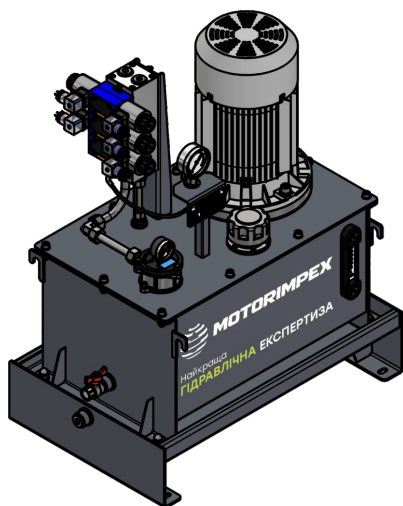

MOTORIMPEX

СЕРІЙНА КОМПАКТНА МАСЛОСТАНЦІЯ

KRAPLYA

МАЛЕНЬКА, АЛЕ ПОТУЖНА

Все необхідне – в одному корпусі.
Можлива комплектація з піддоном або без, а також з різною кількістю виходів.
Ідеально для обмеженого простору.

ГОТОВА ДО ВІДПРАВКИ

ТЕХНІЧНІ ХАРАКТЕРИСТИКИ

ПАРАМЕТР	РОЗМІР S-T	РОЗМІР M-T
Об'єм гідравлічного баку	15 л	30 л
Робочий об'єм насоса	3.2 см³/об	5.9 см³/об
Об'ємна подача насоса	4,5 л/хв	9 л/хв
Налаштування запобіжного клапану	150 Бар	120 Бар
Тип насоса	шестеренний	
Потужність електродвигуна	1,5 кВт	2,2 кВт
Напруга живлення електродвигуна	230/400 В (АС) (3-фазний)	
Маса станції гідравлічної	49 кг	78 кг
Номінальна температура робочої рідини (PP)	+ 40 ... +55 °С	
Максимальна доп. температура PP	+ 70 °С	
Діапазон в'язкості PP	20 – 200 сСт	
Рекомендована в'язкості PP	30 – 50 сСт	
Тонкість фільтрації:		
- заливна горловина	10 мкм	
- зливний фільтр	25 мкм	

KRAPLYA S

KRAPLYA M

ГАБАРИТНІ КРЕСЛЕННЯ

KRAPLYA S

KRAPLYA M

КОДИ ДЛЯ ЗАМОВЛЕННЯ

КОД	ОПИС	ВАРТІСТЬ	КІЛЬКІСТЬ	✓
KRAPLYA S	компактна станція на 15 літрів без піддона	35 000 ₴ *	1	
KRAPLYA S-T	компактна станція на 15 літрів з піддоном	37 000 ₴ *		
KRAPLYA M-02	станція на 30 л без піддона з 2-ма гідророзподільниками	45 000 ₴ *		
KRAPLYA M-T-02	станція на 30 л з піддоном та 2-ма гідророзподільниками	48 000 ₴ *		