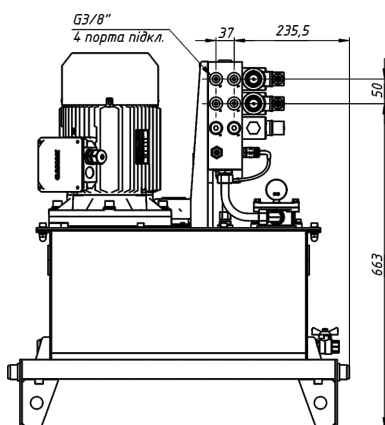

ГОТОВА ДО ВІДПРАВКИ

ТЕХНІЧНІ ХАРАКТЕРИСТИКИ

ПАРАМЕТР	РОЗМІР S-T	РОЗМІР M-T
Об'єм гідравлічного баку	15 л	30 л
Робочий об'єм насоса	3.2 см³/об	5.9 см³/об
Об'ємна подача насоса	4,5 л/хв	9 л/хв
Налаштування запобіжного клапану	150 Бар	120 Бар
Тип насоса	шестеренний	
Потужність електродвигуна	1,5 кВт	2,2 кВт
Напруга живлення електродвигуна	230/400 В (АС) (3-фазний)	
Маса станції гідравлічної	49 кг	78 кг
Номінальна температура робочої рідини (PP)	+ 40 ... +55 °С	
Максимальна доп. температура PP	+ 70 °С	
Діапазон в'язкості PP	20 – 200 сСт	
Рекомендована в'язкості PP	30 – 50 сСт	
Тонкість фільтрації:		
- заливна горловина	10 мкм	
- зливний фільтр	25 мкм	

KRAPLYA S

KRAPLYA M

ГАБАРИТНІ КРЕСЛЕННЯ

KRAPLYA S

KRAPLYA M

КОДИ ДЛЯ ЗАМОВЛЕННЯ

КОД	ОПИС	ВАРТІСТЬ	КІЛЬКІСТЬ	✓
KRAPLYA S	компактна станція на 15 літрів без піддона	35 000 ₴ *	1	
KRAPLYA S-T	компактна станція на 15 літрів з піддоном	37 000 ₴ *		
KRAPLYA M-02	станція на 30 л без піддона з 2-ма гідророзподільниками	45 000 ₴ *		
KRAPLYA M-T-02	станція на 30 л з піддоном та 2-ма гідророзподільниками	48 000 ₴ *		