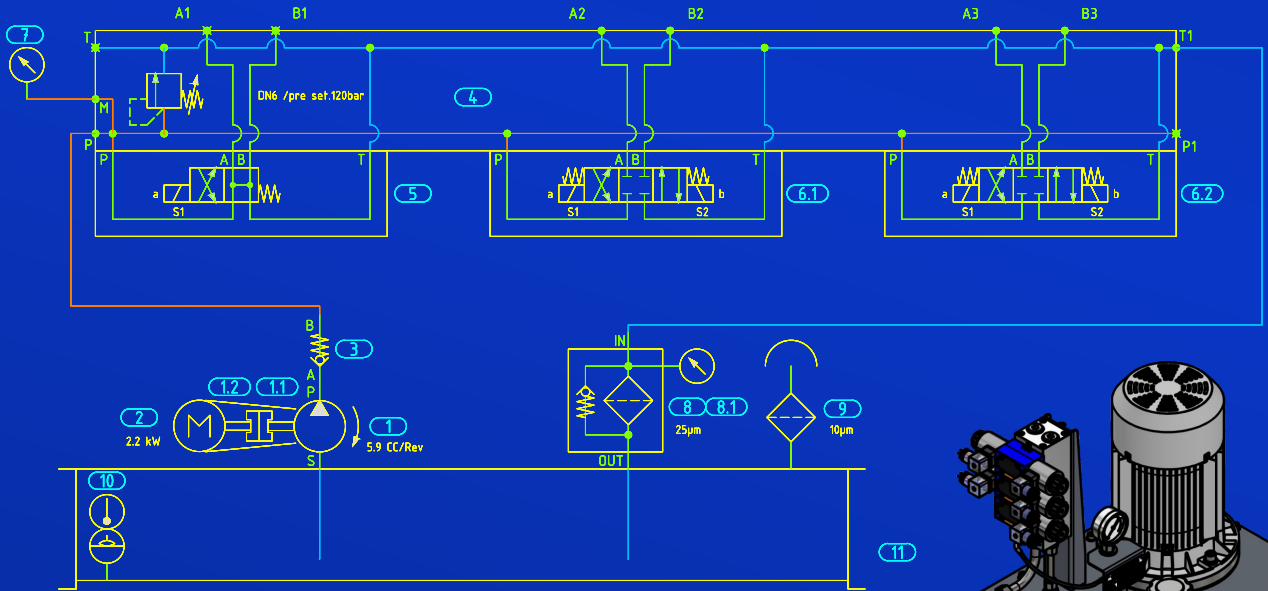

ГІДРАВЛІЧНА СХЕМА

KRAPLYA S

KRAPLYA M