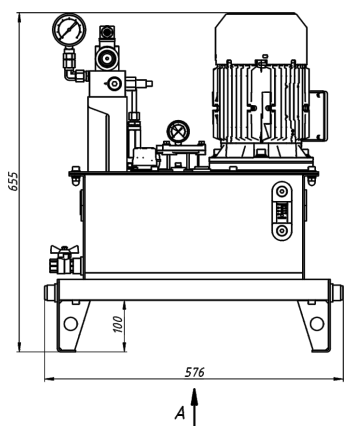

ГОТОВА ДО ВІДПРАВКИ

ТЕХНІЧНІ ХАРАКТЕРИСТИКИ

ПАРАМЕТР	РОЗМІР S-T	РОЗМІР M-T
Об'єм гідравлічного баку	15 л	30 л
Робочий об'єм насоса	3.2 см³/об	5.9 см³/об
Об'ємна подача насоса	4,5 л/хв	9 л/хв
Налаштування запобіжного клапану	150 Бар	120 Бар
Тип насоса	шестеренний	
Потужність електродвигуна	1,5 кВт	2,2 кВт
Напруга живлення електродвигуна	230/400 В (АС) (3-фазний)	
Маса станції гідравлічної	49 кг	78 кг
Номінальна температура робочої рідини (PP)	+ 40 ... +55 °С	
Максимальна доп. температура PP	+ 70 °С	
Діапазон в'язкості PP	20 – 200 сСт	
Рекомендована в'язкості PP	30 – 50 сСт	
Тонкість фільтрації:		
- заливна горловина	10 мкм	
- зливний фільтр	25 мкм	

KRAPLYA S

KRAPLYA M

ГАБАРИТНІ КРЕСЛЕННЯ

KRAPLYA S

KRAPLYA M

КОДИ ДЛЯ ЗАМОВЛЕННЯ

КОД	ОПИС	ВАРТІСТЬ	КІЛЬКІСТЬ	✓
KRAPLYA S	компактна станція на 15 літрів без піддона	35 000 ₴ *	1	
KRAPLYA S-T	компактна станція на 15 літрів з піддоном	37 000 ₴ *		
KRAPLYA M-02	станція на 30 л без піддона з 2-ма гідророзподільниками	45 000 ₴ *		
KRAPLYA M-T-02	станція на 30 л з піддоном та 2-ма гідророзподільниками	48 000 ₴ *		