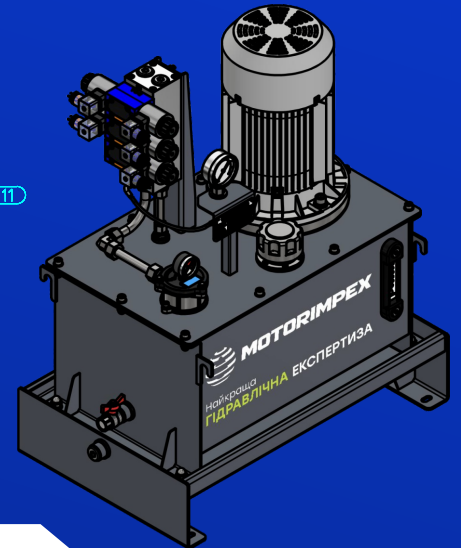

MOTORIMPEX

СЕРІЙНА КОМПАКТНА МАСЛОСТАНЦІЯ

KRAPLYA

МАЛЕНЬКА, АЛЕ ПОТУЖНА

Все необхідне – в одному корпусі.
Можлива комплектація з піддоном або без, а також з різною кількістю виходів.
Ідеально для обмеженого простору.

ГОТОВА ДО ВІДПРАВКИ

ТЕХНІЧНІ ХАРАКТЕРИСТИКИ

ПАРАМЕТР	РОЗМІР S-T	РОЗМІР M-T
Об'єм гідравлічного баку	15 л	30 л
Робочий об'єм насоса	3.2 см³/об	5.9 см³/об
Об'ємна подача насоса	4,5 л/хв	9 л/хв
Налаштування запобіжного клапану	150 Бар	120 Бар
Тип насоса	шестеренний	
Потужність електродвигуна	1,5 кВт	2,2 кВт
Напруга живлення електродвигуна	230/400 В (АС) (3-фазний)	
Маса станції гідравлічної	49 кг	78 кг
Номінальна температура робочої рідини (PP)	+ 40 ... +55 °С	
Максимальна доп. температура PP	+ 70 °С	
Діапазон в'язкості PP	20 – 200 сСт	
Рекомендована в'язкості PP	30 – 50 сСт	
Тонкість фільтрації:		
- заливна горловина	10 мкм	
- зливний фільтр	25 мкм	

35 000 €*

KRAPLYA S

45 000 €*

KRAPLYA M

* По курсу євро/грн на 04.05.2026

Група компаній «Моторімпекс»

motorimpex.ua

ГІДРАВЛІЧНА СХЕМА

KRAPLYA S

KRAPLYA M

ГАБАРИТНІ КРЕСЛЕННЯ

KRAPLYA S

KRAPLYA M

КОДИ ДЛЯ ЗАМОВЛЕННЯ

КОД	ОПИС	ВАРТІСТЬ	КІЛЬКІСТЬ	✓
KRAPLYA S	компактна станція на 15 літрів без піддона	35 000 ₴ *	1	
KRAPLYA S-T	компактна станція на 15 літрів з піддоном	37 000 ₴ *		
KRAPLYA M-02	станція на 30 л без піддона з 2-ма гідророзподільниками	45 000 ₴ *		
KRAPLYA M-T-02	станція на 30 л з піддоном та 2-ма гідророзподільниками	48 000 ₴ *		