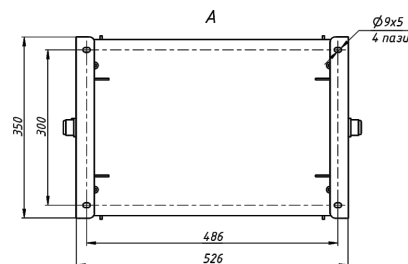

ГАБАРИТНІ КРЕСЛЕННЯ

KRAPLYA S