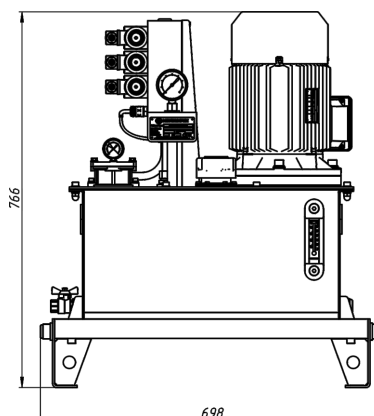

ГОТОВА ДО ВІДПРАВКИ

ТЕХНІЧНІ ХАРАКТЕРИСТИКИ

ПАРАМЕТР	РОЗМІР S-T	РОЗМІР M-T
Об'єм гідравлічного баку	15 л	30 л
Робочий об'єм насоса	3.2 см³/об	5.9 см³/об
Об'ємна подача насоса	4,5 л/хв	9 л/хв
Налаштування запобіжного клапану	150 Бар	120 Бар
Тип насоса	шестеренний	
Потужність електродвигуна	1,5 кВт	2,2 кВт
Напруга живлення електродвигуна	230/400 В (АС) (3-фазний)	
Маса станції гідравлічної	49 кг	78 кг
Номінальна температура робочої рідини (PP)	+ 40 ... +55 °С	
Максимальна доп. температура PP	+ 70 °С	
Діапазон в'язкості PP	20 – 200 сСт	
Рекомендована в'язкості PP	30 – 50 сСт	
Тонкість фільтрації:		
- заливна горловина	10 мкм	
- зливний фільтр	25 мкм	

KRAPLYA S

KRAPLYA M

ГАБАРИТНІ КРЕСЛЕННЯ

KRAPLYA S

KRAPLYA M

КОДИ ДЛЯ ЗАМОВЛЕННЯ

КОД	ОПИС	ВАРТІСТЬ	КІЛЬКІСТЬ	✓
KRAPLYA S	компактна станція на 15 літрів без піддона	35 000 ₴ *	1	
KRAPLYA S-T	компактна станція на 15 літрів з піддоном	37 000 ₴ *		
KRAPLYA M-02	станція на 30 л без піддона з 2-ма гідророзподільниками	45 000 ₴ *		
KRAPLYA M-T-02	станція на 30 л з піддоном та 2-ма гідророзподільниками	48 000 ₴ *		