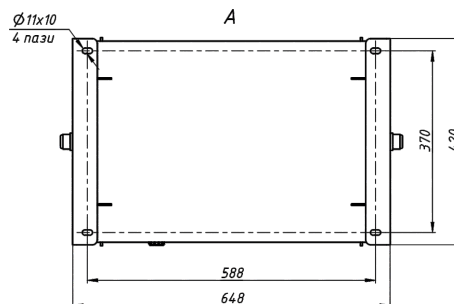

KRAPLYA S

KRAPLYA M

ГАБАРИТНІ КРЕСЛЕННЯ

KRAPLYA S

KRAPLYA M

КОДИ ДЛЯ ЗАМОВЛЕННЯ

КОД	ОПИС	ВАРТІСТЬ	КІЛЬКІСТЬ	✓
KRAPLYA S	компактна станція на 15 літрів без піддона	35 000 ₴ *	1	
KRAPLYA S-T	компактна станція на 15 літрів з піддоном	37 000 ₴ *		
KRAPLYA M-02	станція на 30 л без піддона з 2-ма гідророзподільниками	45 000 ₴ *		
KRAPLYA M-T-02	станція на 30 л з піддоном та 2-ма гідророзподільниками	48 000 ₴ *		