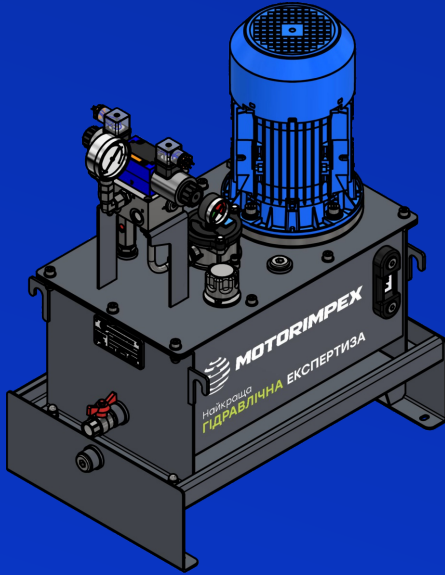

MOTORIMPEX

СЕРІЙНА КОМПАКТНА МАСЛОСТАНЦІЯ

KRAPLYA

МАЛЕНЬКА, АЛЕ ПОТУЖНА

Все необхідне – в одному корпусі.
Можлива комплектація з піддоном або без, а також з різною кількістю виходів.
Ідеально для обмеженого простору.

ГОТОВА ДО ВІДПРАВКИ

ТЕХНІЧНІ ХАРАКТЕРИСТИКИ

ПАРАМЕТР	РОЗМІР S-T	РОЗМІР M-T
Об'єм гідравлічного баку	15 л	30 л
Робочий об'єм насоса	3.2 см³/об	5.9 см³/об
Об'ємна подача насоса	4,5 л/хв	9 л/хв
Налаштування запобіжного клапану	150 Бар	120 Бар
Тип насоса	шестеренний	
Потужність електродвигуна	1,5 кВт	2,2 кВт
Напруга живлення електродвигуна	230/400 В (АС) (3-фазний)	
Маса станції гідравлічної	49 кг	78 кг
Номінальна температура робочої рідини (PP)	+ 40 ... +55 °С	
Максимальна доп. температура PP	+ 70 °С	
Діапазон в'язкості PP	20 – 200 сСт	
Рекомендована в'язкості PP	30 – 50 сСт	
Тонкість фільтрації:		
- заливна горловина	10 мкм	
- зливний фільтр	25 мкм	

35 000 €*

KRAPLYA S

45 000 €*

KRAPLYA M

* По курсу євро/грн на 04.05.2026

Група компаній «Моторімпекс»

motorimpex.ua

ГІДРАВЛІЧНА СХЕМА

KRAPLYA S

KRAPLYA M

ГАБАРИТНІ КРЕСЛЕННЯ

KRAPLYA S

KRAPLYA M

КОДИ ДЛЯ ЗАМОВЛЕННЯ

КОД	ОПИС	ВАРТІСТЬ	КІЛЬКІСТЬ	✓
KRAPLYA S	компактна станція на 15 літрів без піддона	35 000 ₴ *	1	
KRAPLYA S-T	компактна станція на 15 літрів з піддоном	37 000 ₴ *		
KRAPLYA M-02	станція на 30 л без піддона з 2-ма гідророзподільниками	45 000 ₴ *		
KRAPLYA M-T-02	станція на 30 л з піддоном та 2-ма гідророзподільниками	48 000 ₴ *		