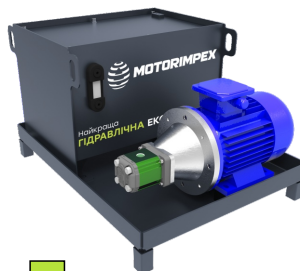

НМГ та бак у піддоні