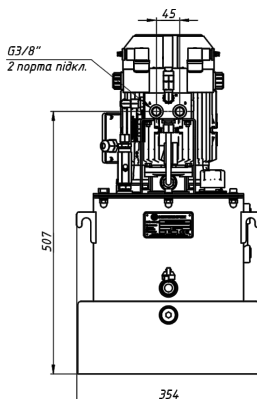

ГАБАРИТНІ КРЕСЛЕННЯ

KRAPLYA S