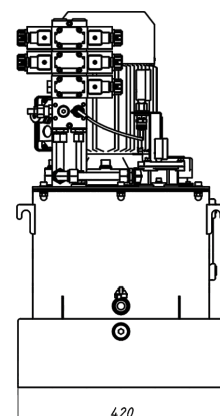

ГОТОВА ДО ВІДПРАВКИ

ТЕХНІЧНІ ХАРАКТЕРИСТИКИ

ПАРАМЕТР	РОЗМІР S-T	РОЗМІР M-T
Об'єм гідравлічного баку	15 л	30 л
Робочий об'єм насоса	3.2 см³/об	5.9 см³/об
Об'ємна подача насоса	4,5 л/хв	9 л/хв
Налаштування запобіжного клапану	150 Бар	120 Бар
Тип насоса	шестеренний	
Потужність електродвигуна	1,5 кВт	2,2 кВт
Напруга живлення електродвигуна	230/400 В (АС) (3-фазний)	
Маса станції гідравлічної	49 кг	78 кг
Номінальна температура робочої рідини (PP)	+ 40 ... +55 °С	
Максимальна доп. температура PP	+ 70 °С	
Діапазон в'язкості PP	20 – 200 сСт	
Рекомендована в'язкості PP	30 – 50 сСт	
Тонкість фільтрації:		
- заливна горловина	10 мкм	
- зливний фільтр	25 мкм	

KRAPLYA S

KRAPLYA M

ГАБАРИТНІ КРЕСЛЕННЯ

KRAPLYA S

KRAPLYA M

КОДИ ДЛЯ ЗАМОВЛЕННЯ

КОД	ОПИС	ВАРТІСТЬ	КІЛЬКІСТЬ	✓
KRAPLYA S	компактна станція на 15 літрів без піддона	35 000 ₴ *	1	
KRAPLYA S-T	компактна станція на 15 літрів з піддоном	37 000 ₴ *		
KRAPLYA M-02	станція на 30 л без піддона з 2-ма гідророзподільниками	45 000 ₴ *		
KRAPLYA M-T-02	станція на 30 л з піддоном та 2-ма гідророзподільниками	48 000 ₴ *		