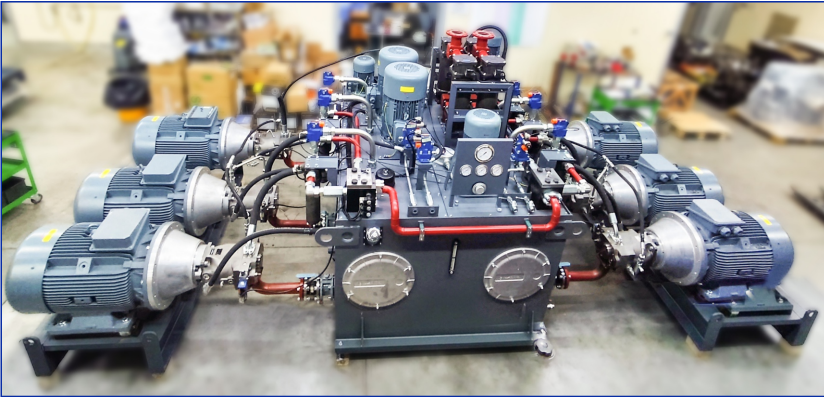

В НАЯВНОСТІ НА СКЛАДІ

KRAPLYA

MOTORIMPEX

МАСЛОСТАНЦІЇ ЗА ІНДИВІДУАЛЬНИМИ ПАРАМЕТРАМИ ВІД 5 ДНІВ Спеціальні проєкти – від 15 днів