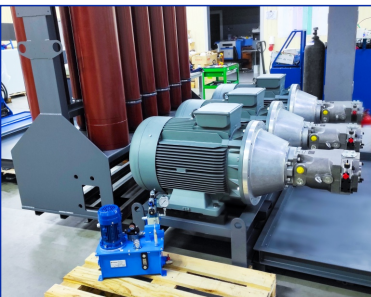

В НАЯВНОСТІ НА СКЛАДІ

KRAPLYA

MOTORIMPEX

МАСЛОСТАНЦІЇ ЗА ІНДИВІДУАЛЬНИМИ ПАРАМЕТРАМИ ВІД 5 ДНІВ Спеціальні проєкти – від 15 днів