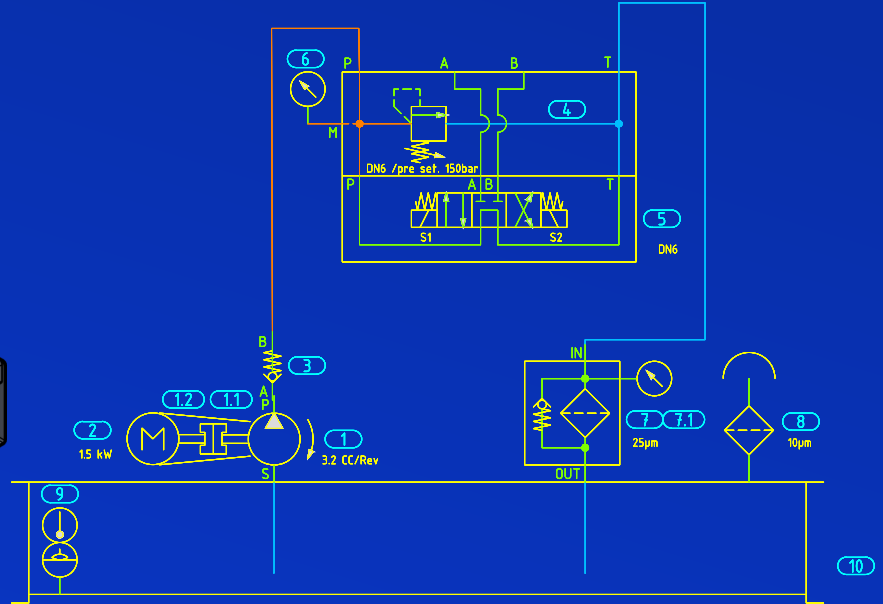

ГІДРАВЛІЧНА СХЕМА

KRAPLYA S