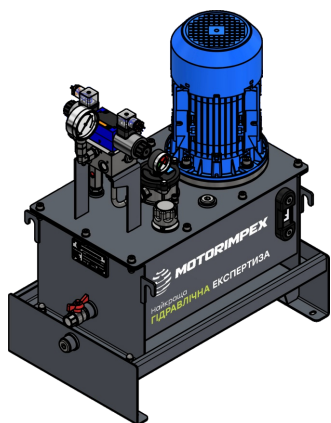

MOTORIMPEX

СЕРІЙНА КОМПАКТНА МАСЛОСТАНЦІЯ

KRAPLYA

МАЛЕНЬКА, АЛЕ ПОТУЖНА

Все необхідне – в одному корпусі.
Можлива комплектація з піддоном або без, а також з різною кількістю виходів.
Ідеально для обмеженого простору.

ГОТОВА ДО ВІДПРАВКИ

ТЕХНІЧНІ ХАРАКТЕРИСТИКИ

ПАРАМЕТР	РОЗМІР S-T	РОЗМІР M-T
Об'єм гідравлічного баку	15 л	30 л
Робочий об'єм насоса	3.2 см³/об	5.9 см³/об
Об'ємна подача насоса	4,5 л/хв	9 л/хв
Налаштування запобіжного клапану	150 Бар	120 Бар
Тип насоса	шестеренний	
Потужність електродвигуна	1,5 кВт	2,2 кВт
Напруга живлення електродвигуна	230/400 В (АС) (3-фазний)	
Маса станції гідравлічної	49 кг	78 кг
Номінальна температура робочої рідини (PP)	+ 40 ... +55 °С	
Максимальна доп. температура PP	+ 70 °С	
Діапазон в'язкості PP	20 – 200 сСт	
Рекомендована в'язкості PP	30 – 50 сСт	
Тонкість фільтрації:		
- заливна горловина	10 мкм	
- зливний фільтр	25 мкм	

KRAPLYA S

KRAPLYA M

ГАБАРИТНІ КРЕСЛЕННЯ

KRAPLYA S

KRAPLYA M

КОДИ ДЛЯ ЗАМОВЛЕННЯ

КОД	ОПИС	ВАРТІСТЬ	КІЛЬКІСТЬ	✓
KRAPLYA S	компактна станція на 15 літрів без піддона	35 000 ₴ *	1	
KRAPLYA S-T	компактна станція на 15 літрів з піддоном	37 000 ₴ *		
KRAPLYA M-02	станція на 30 л без піддона з 2-ма гідророзподільниками	45 000 ₴ *		
KRAPLYA M-T-02	станція на 30 л з піддоном та 2-ма гідророзподільниками	48 000 ₴ *		