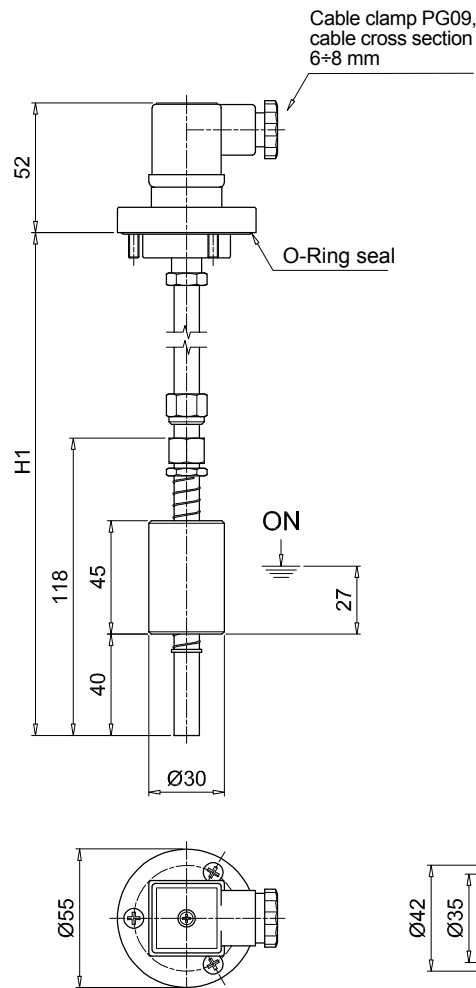

With thermostat