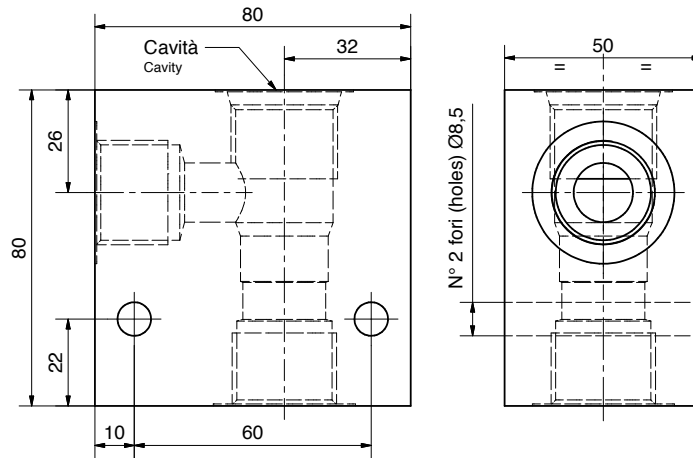

C-34GAS-163N-T...

COLLETTORI STANDARD IN ALLUMINIO
STANDARD ALUMINIUM MANIFOLDS

Hydraulic valves and integrated components

DIMENSIONI DIMENSIONS

N° COLLETTORE Body Number	Cavità Cavity	Attacchi Port Size T-P GAS (BSPP)	Cartuccia Cartridge Vedi Pagina See page	Magnete Coil Vedi Pagina See page
585	CE-163-N (1-1/16"12UN)	3/4"	25/26	40 - 41