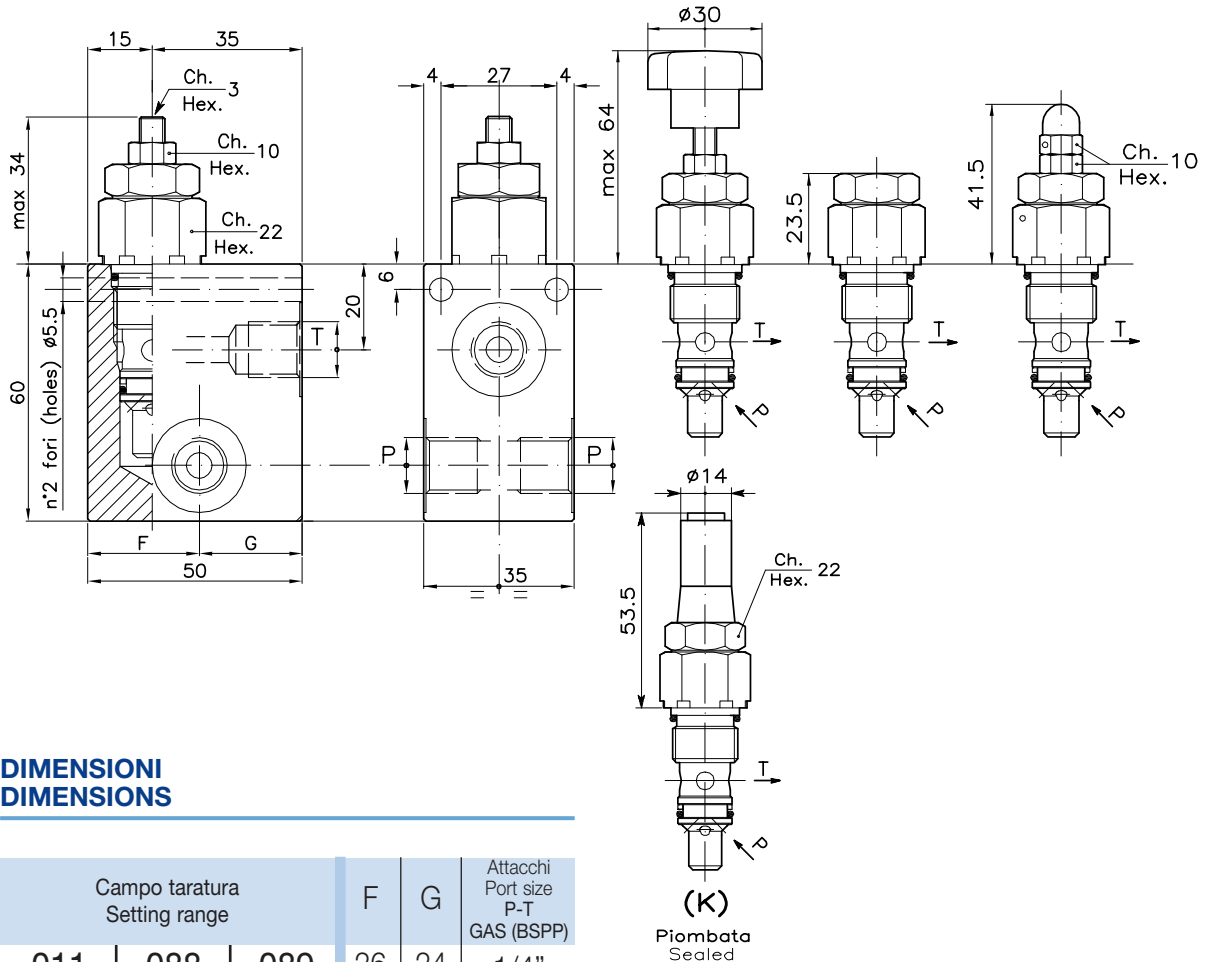

## CARATTERISTICHE

Luce nominale	<b>DN 6</b>
Portata min/max	<b>20 l/min - 5.3 GPM</b>
Pressione di lavoro max.	<b>350 bar - 5075 PSI</b>
Pressione max. di taratura	<b>350 bar - 5075 PSI</b>
Temperatura ambiente	<b>-30°C + 50°C</b>
Temperatura olio	<b>-30°C + 80°C</b>
Filtraggio consigliato	<b>30÷50 micron</b>
Peso 1/4" GAS	<b>0.323 Kg</b>
Peso 3/8" GAS	<b>0.313 Kg</b>

REGOLAZIONE  
ADJUSTMENT →

Grano  
Dowel  
(X)

Volantino  
Handknob  
(Y)

Taratura fissa  
Fixed setting  
(Z)

Piombata  
Sealed  
(H)

## DIMENSIONI DIMENSIONS

Campo taratura Setting range			F	G	Attacchi Port size P-T GAS (BSPP)
011	088	089	26	24	1/4"
012	093	094	28	22	3/8"

## CODICE DI ORDINAZIONE HOW TO ORDER

002 011 0 X 0

Campo taratura / Setting range					
011		088		089	
012		093		094	
Campo taratura 5÷100 bar (molla colore blu) Setting range 5÷100 bar (blue spring)		Campo taratura 10÷210 bar (molla colore verde) Setting range 10÷210 bar (green spring)		Campo taratura 20÷350 bar (molla colore giallo) Setting range 20÷350 bar (yellow spring)	
Taratura standard (Q=5 l/1')	Incr. press. - bar giro/vite	Taratura standard (Q=5 l/1')	Incr. press. - bar giro/vite	Taratura standard (Q=5 l/1')	Incr. press. - bar giro/vite
Std. bar setting (Q=5 l/1')	Pressure rise - turn of screw	Std. bar setting (Q=5 l/1')	Pressure rise - turn of screw	Std. bar setting (Q=5 l/1')	Pressure rise - turn of screw
70 bar	(--)	140 bar	(--)	280 bar	(--)