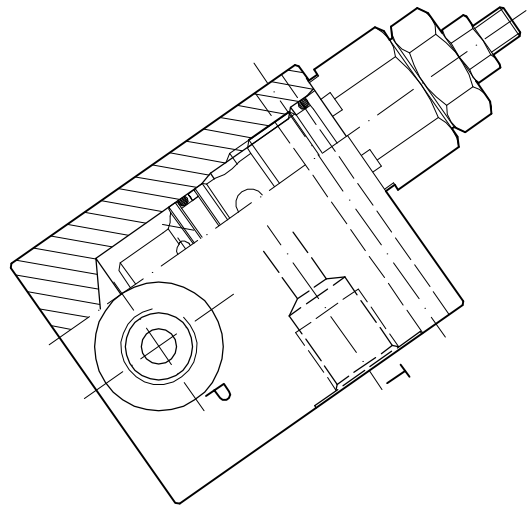

# VMP-20-...-C-...-L

VALVOLA DI MASSIMA PRESSIONE A CARTUCCIA AD AZIONE DIRETTA CON OTTURATORE CONICO E COLLETTORE IN LINEA  
 CARTRIDGE RELIEF DIRECT ACTING POPPET TYPE VALVE WITH IN LINE BODY

## CARATTERISTICHE

Luce nominale	<b>DN 6</b>
Portata min/max	<b>20 l/min - 5.3 GPM</b>
Pressione di lavoro max.	<b>350 bar - 5075 PSI</b>
Pressione max. di taratura	<b>350 bar - 5075 PSI</b>
Temperatura ambiente	<b>-30°C + 50°C</b>
Temperatura olio	<b>-30°C + 80°C</b>
Filtraggio consigliato	<b>30÷50 micron</b>
Peso 1/4" GAS	<b>0.323 Kg</b>
Peso 3/8" GAS	<b>0.313 Kg</b>

## PERFORMANCE

Rated size
Min/max flow-rate
Max working pressure
Max setting pressure
Room temperature
Oil temperature
Recommended filtration
Weight 1/4" GAS
Weight 3/8" GAS

Viscosità olio 46 cSt a 50°C  
 Oil viscosity 46 cSt at 50°C

## DIMENSIONI DIMENSIONS

Campo taratura Setting range			F	G	Attacchi Port size P-T GAS (BSPP)
011	088	089	26	24	1/4"
012	093	094	28	22	3/8"