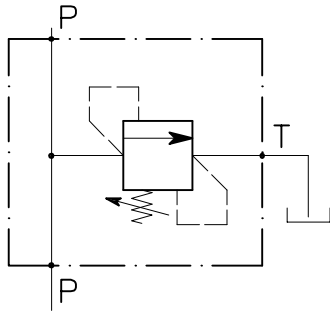

# VMP-20-...-C-...-L

VALVOLA DI MASSIMA PRESSIONE A CARTUCCIA AD AZIONE DIRETTA CON OTTURATORE CONICO E COLLETTORE IN LINEA  
 CARTRIDGE RELIEF DIRECT ACTING POPPET TYPE VALVE WITH IN LINE BODY

## CARATTERISTICHE

Luce nominale	<b>DN 6</b>
Portata min/max	<b>20 l/min - 5.3 GPM</b>
Pressione di lavoro max.	<b>350 bar - 5075 PSI</b>
Pressione max. di taratura	<b>350 bar - 5075 PSI</b>
Temperatura ambiente	<b>-30°C + 50°C</b>
Temperatura olio	<b>-30°C + 80°C</b>
Filtraggio consigliato	<b>30÷50 micron</b>
Peso 1/4" GAS	<b>0.323 Kg</b>
Peso 3/8" GAS	<b>0.313 Kg</b>

REGOLAZIONE  
ADJUSTMENT →

Grano  
Dowel  
(X)

Volantino  
Handknob  
(Y)

Taratura fissa  
Fixed setting  
(Z)

Piombata  
Sealed  
(H)

## CODICE DI ORDINAZIONE HOW TO ORDER

002 011 0 X 0

Campo taratura / Setting range					
011		088		089	
012		093		094	
Campo taratura 5÷100 bar (molla colore blu) Setting range 5÷100 bar (blue spring)		Campo taratura 10÷210 bar (molla colore verde) Setting range 10÷210 bar (green spring)		Campo taratura 20÷350 bar (molla colore giallo) Setting range 20÷350 bar (yellow spring)	
Taratura standard (Q=5 l/1')	Incr. press. - bar giro/vite	Taratura standard (Q=5 l/1')	Incr. press. - bar giro/vite	Taratura standard (Q=5 l/1')	Incr. press. - bar giro/vite
Std. bar setting (Q=5 l/1')	Pressure rise - turn of screw	Std. bar setting (Q=5 l/1')	Pressure rise - turn of screw	Std. bar setting (Q=5 l/1')	Pressure rise - turn of screw
70 bar	(--)	140 bar	(--)	280 bar	(--)