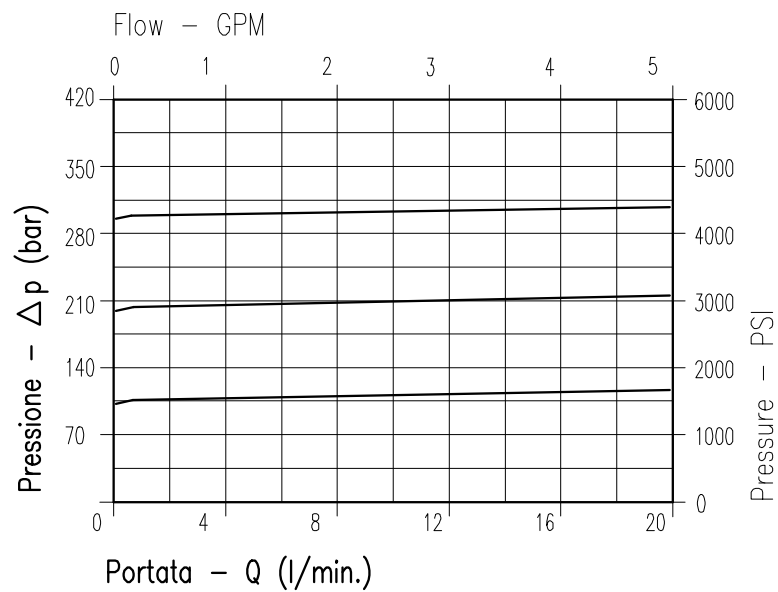

# VMP-20-...-C-...-L

VALVOLA DI MASSIMA PRESSIONE A CARTUCCIA AD AZIONE DIRETTA CON OTTURATORE CONICO E COLLETTORE IN LINEA  
 CARTRIDGE RELIEF DIRECT ACTING POPPET TYPE VALVE WITH IN LINE BODY

## CARATTERISTICHE

Luce nominale	<b>DN 6</b>
Portata min/max	<b>20 l/min - 5.3 GPM</b>
Pressione di lavoro max.	<b>350 bar - 5075 PSI</b>
Pressione max. di taratura	<b>350 bar - 5075 PSI</b>
Temperatura ambiente	<b>-30°C + 50°C</b>
Temperatura olio	<b>-30°C + 80°C</b>
Filtraggio consigliato	<b>30÷50 micron</b>
Peso 1/4" GAS	<b>0.323 Kg</b>
Peso 3/8" GAS	<b>0.313 Kg</b>

## PERFORMANCE

Rated size
Min/max flow-rate
Max working pressure
Max setting pressure
Room temperature
Oil temperature
Recommended filtration
Weight 1/4" GAS
Weight 3/8" GAS

Viscosità olio 46 cSt a 50°C  
 Oil viscosity 46 cSt at 50°C

## CODICE DI ORDINAZIONE HOW TO ORDER

002 011 0 X 0

Campo taratura / Setting range					
011		088		089	
012		093		094	
Campo taratura 5÷100 bar (molla colore blu) Setting range 5÷100 bar (blue spring)		Campo taratura 10÷210 bar (molla colore verde) Setting range 10÷210 bar (green spring)		Campo taratura 20÷350 bar (molla colore giallo) Setting range 20÷350 bar (yellow spring)	
Taratura standard (Q=5 l/1')	Incr. press. - bar giro/vite	Taratura standard (Q=5 l/1')	Incr. press. - bar giro/vite	Taratura standard (Q=5 l/1')	Incr. press. - bar giro/vite
Std. bar setting (Q=5 l/1')	Pressure rise - turn of screw	Std. bar setting (Q=5 l/1')	Pressure rise - turn of screw	Std. bar setting (Q=5 l/1')	Pressure rise - turn of screw
70 bar	(--)	140 bar	(--)	280 bar	(--)