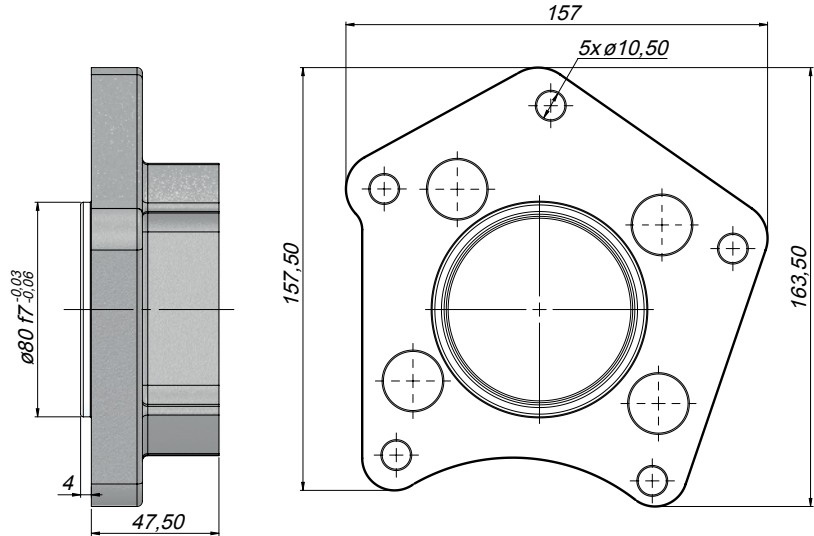

TEKNİK VERİLER | TECHNICAL DATA

Kod Code	Araç Markası-Kamyon Vehicle Brand-Truck
PL80AT47	Mercedes G3/36-40-45-50-60-61