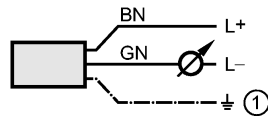

### Назначение жил кабеля при подключении

Цвета жил

BN коричневый

GN зелёный

1: Экран (подсоединен к корпусу)