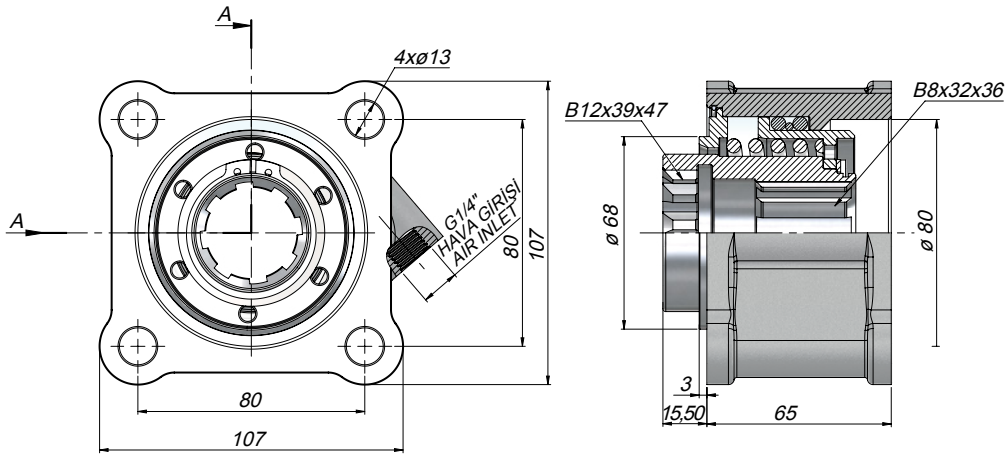

Şanzıman No / Gearbox No  
ZF16S251-221-151-150-130,ZFS5/  
AK/6S-120-111-110-92,GPZFS5/AK/6S-90  
80-70-66-65-55-50 42-36-35/ ZF 9S 75/  
9S109/16S109/ZFAK 680/AK 690/S680/S690

Kod Code	Havalı Çalışma Basıncı Pneumatical Working Pressure	Kontrol Sistemi Control System	Çıkış Tork Outlet Torque		Güç Power		Çıkış Hızı Output Speed
	(Bar)		(Kçgm)	(Nm)	(Kw) 1000 dev/dak	(dev/dak)	
PT1ZFS12	7-12	Havalı Pneumatic	57	230	35 Hp	25.7 Kw	500