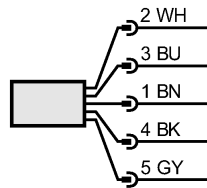

SF5201

SFD10ABB /US-100

Датчики потока

Материал		нерж. сталь V4A (1.4404)
Длина щупа L	[mm]	55
Вес	[kg]	0,087

электрическое подключение

Электрическое подсоединение		Разъём M12
Макс. длина проводки	[m]	100 (5 x 0,5mm ²)

Назначение жил кабеля при подключении

Цвета жил

BN	коричневый
BU	синий
BK	чёрный
WH	белый
GY	серый

Примечания

Упаковочная величина	[штука]	1
----------------------	---------	---

ifm electronic gmbh • Адрес : Friedrichstraße 1 • 45128 Essen — Компания оставляет за собой право вносить изменения без предварительного уведомления! — SU — SF5201 — 10.07.2013