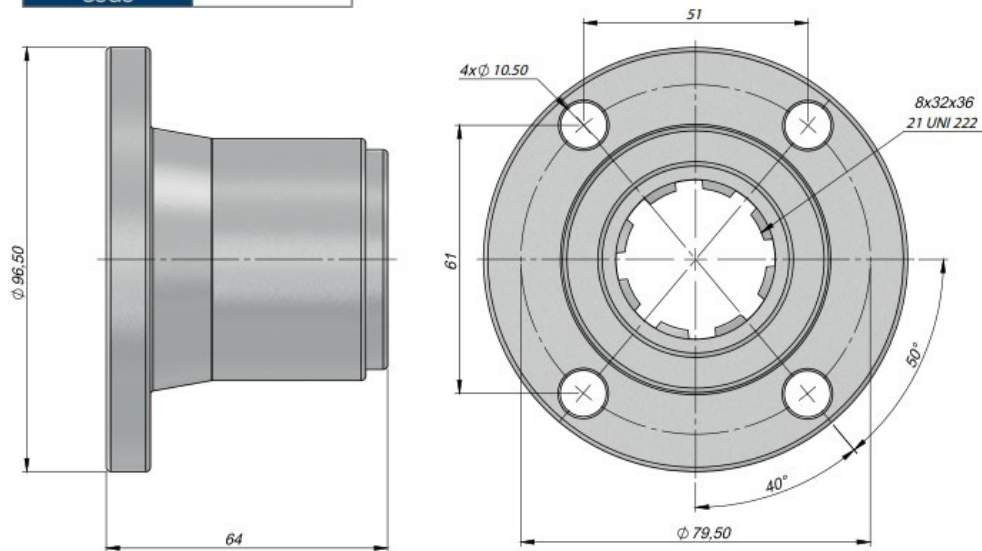

TEKNİK VERİLER | TECHNICAL DATA

Kod
Code

SPR13008

Kod
Code

SP00108

TEKNİK VERİLER | TECHNICAL DATA

Kod
Code SP00006