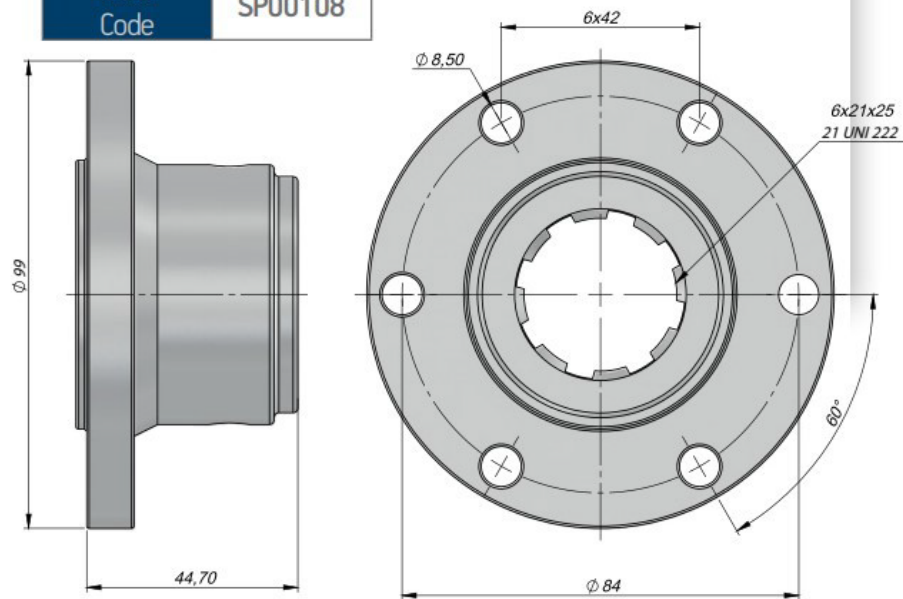

TEKNİK VERİLER | TECHNICAL DATA

Kod
Code

SPR13008

Kod
Code

SP00108

TEKNİK VERİLER | TECHNICAL DATA

Kod
Code SP00006