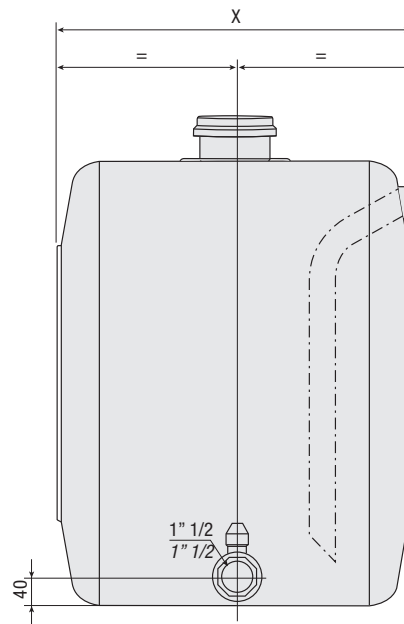

CARATTERISTICHE E DATI TECNICI / SPECIFICATIONS AND TECHNICAL DATA

TIPO TYPE	CODICE CODE	CAPACITÀ CAPACITY	X (mm)
SP LA 135	SPLA135KG58	135 lt	350
SP LA 150	SPLA150KG58	150 lt	400
SP LA 170	SPLA170KG58	170 lt	450
SP LA 200	SPLA200KG58	200 lt	500
SP LA 250	SPLA250KG58	250 lt	590

> Serbatoi in materiale metallico colore standard grigio (a richiesta altre tipologie e accessori).

> Metallic oil tank- standard colour: grey (other versions and accessories available upon request).