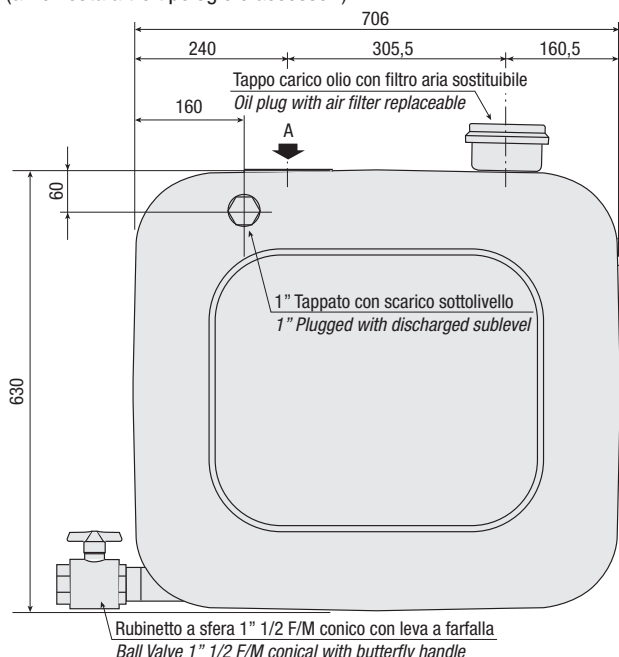

CARATTERISTICHE E DATI TECNICI / SPECIFICATIONS AND TECHNICAL DATA

TIPO TYPE	CODICE CODE	CAPACITÀ CAPACITY	X (mm)
SP LA 135	SPLA135KG58	135 lt	350
SP LA 150	SPLA150KG58	150 lt	400
SP LA 170	SPLA170KG58	170 lt	450
SP LA 200	SPLA200KG58	200 lt	500
SP LA 250	SPLA250KG58	250 lt	590

> Serbatoi in materiale metallico colore standard grigio (a richiesta altre tipologie e accessori).

> Metallic oil tank- standard colour: grey (other versions and accessories available upon request).