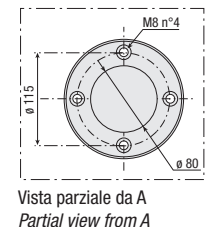

CARATTERISTICHE E DATI TECNICI / SPECIFICATIONS AND TECHNICAL DATA

TIPO TYPE	CODICE CODE	CAPACITÀ CAPACITY	X (mm)
SP LA 135	SPLA135KG58	135 lt	350
SP LA 150	SPLA150KG58	150 lt	400
SP LA 170	SPLA170KG58	170 lt	450
SP LA 200	SPLA200KG58	200 lt	500
SP LA 250	SPLA250KG58	250 lt	590

> Serbatoi in materiale metallico colore standard grigio (a richiesta altre tipologie e accessori).

> Metallic oil tank- standard colour: grey (other versions and accessories available upon request).