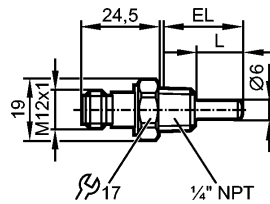

TM5601

TM-025KCBN14- /US/

Датчики температуры

Характеристики

Датчик температуры для подключения к монитору контроля с макс. рабочим давлением 32 V

Электрический разъём

Подключение к процессу: 1/4" NPT

Монтажная длина EL: 25 mm

позолоченные контакты

Подключение к вторичному преобразователю TP / TR

Диапазон контроля: -40...150 °C / -40...302 °F

Измерительный элемент: 1 x Pt 1000, to DIN EN 60751, класс A

Область применения

Применение	Жидкие или газообразные среды	
Предел прочности по давлению [бар]	400; относится только к датчику; для установки в адаптеры применимы данные, указанные в технической спецификации адаптера	
Миним.глубина установки [mm]	15	

Механические данные

Подключение к процессу	1/4" NPT	
Материалы корпуса в контакте с изм. средой	нерж. сталь V4A (1.4404); FPM (Viton)	

TM5601

TM-025KCBN14- /US/

Датчики температуры

Диаметр зонда	[mm]	6
Длина щупа L	[mm]	15
Монтажная длина EL	[mm]	25
Материал		нерж. сталь V4A (1.4404)