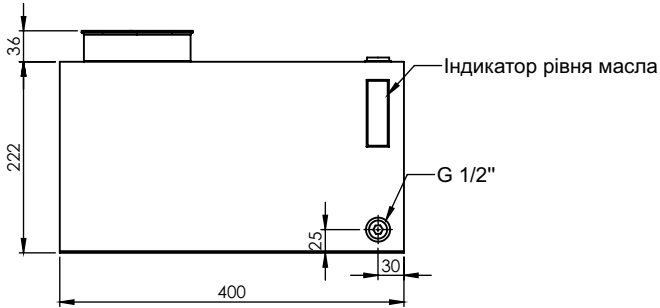

MOTORIMPEX

Найкраща
ГІДРАВЛІЧНА
ЕКСПЕРТИЗА

ГАБАРИТНІ КРЕСЛЕННЯ БАКА TV25S-MI

Об'єм: 25 л

Група компаній «Моторімпекс»

Калуш, Львів, Харків

+38 (095) 000 30 10
+38 (097) 085 80 80

m-impex@motorimpex.ua

motorimpex.ua