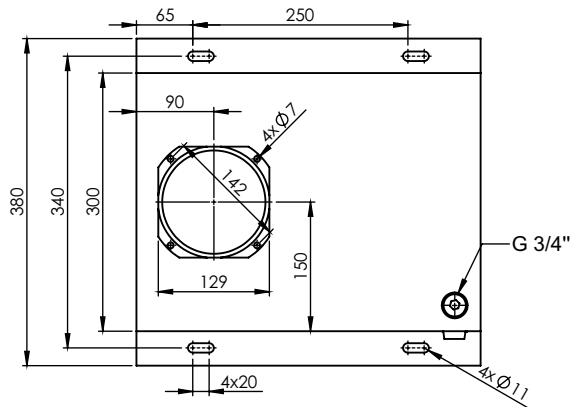

MOTORIMPEX

Найкраща
ГІДРАВЛІЧНА
ЕКСПЕРТИЗА

ГАБАРИТНІ КРЕСЛЕННЯ БАКА TV25S-MI

Об'єм: 25 л

Група компаній «Моторімпекс»

Калуш, Львів, Харків

+38 (095) 000 30 10
+38 (097) 085 80 80

m-impex@motorimpex.ua

motorimpex.ua