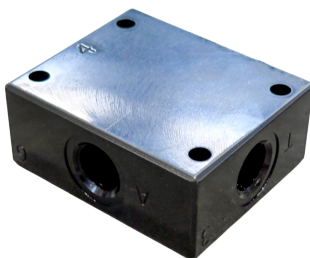

## Плита монтажна WE6-MI

Монтажна плита WE6-MI – призначена для встановлення гідророзподільників ДУ 6 / NG6 у складі гідравлічних систем керування.

Забезпечує централізоване підведення напірної, зливної та робочих ліній через різьбові порти G3/8. Спрощує монтаж вузла та підключення до гідроліній за рахунок своєї компактності.