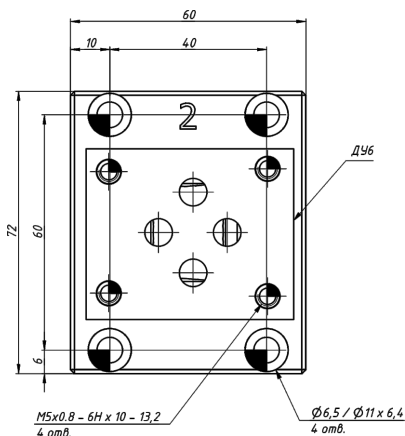

Група компаній «Моторімпекс»

Калуш, Львів, Харків

+38 (095) 000 30 10
+38 (097) 085 80 80

m-impex@motorimpex.ua

motorimpex.ua