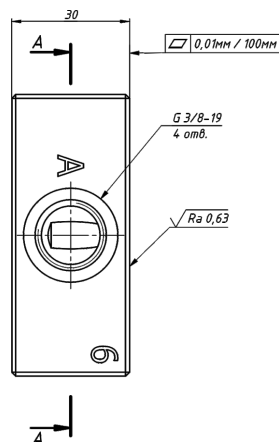

Група компаній «Моторімпекс»

Калуш, Львів, Харків

+38 (095) 000 30 10
+38 (097) 085 80 80

m-impex@motorimpex.ua

motorimpex.ua