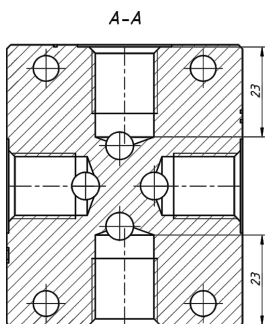

Група компаній «Моторімпекс»

Калуш, Львів, Харків

+38 (095) 000 30 10
+38 (097) 085 80 80

m-impex@motorimpex.ua

motorimpex.ua