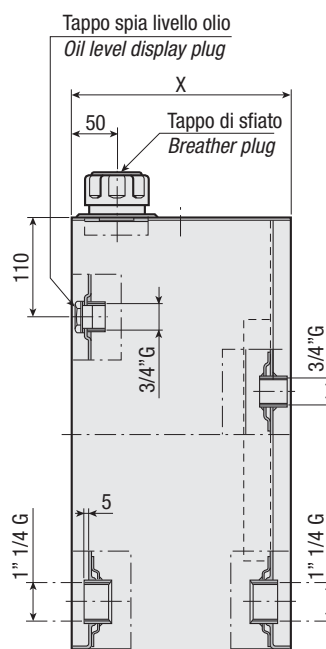

KIT STAFFE DI FISSAGGIO
BRACKETS KITS

CODICE/CODE: 911SS00001

SERBATOI TANKS

6
131