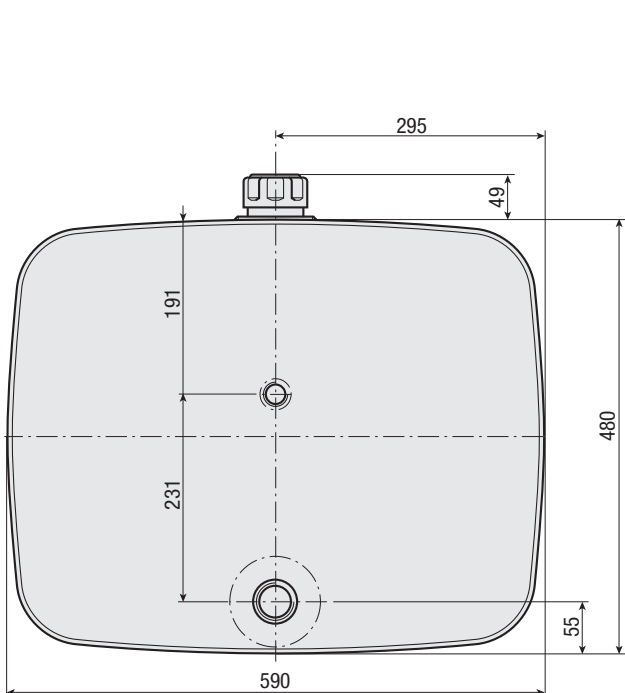

KIT STAFFE DI FISSAGGIO
BRACKETS KITS

CODICE/CODE: 911SS00001

SERBATOI TANKS

6
131