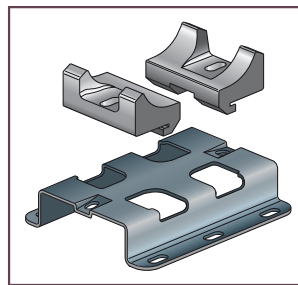

ALLESTIMENTO/EQUIPMENT
PREDISPOSTO PER FLEXIKIT
PREARRANGED FOR FLEXIKIT

CAPACITÀ SERBATOIO (lt)/TANK CAPACITY (lt)

MATERIALE/MATERIAL
A = ACCIAIO/STEEL

R = MONTAGGIO RETRO-CABINA/REAR MOUNTED

MODELLO/MODEL

SERBATOIO OLIO RETRO-CABINA
OIL TANK - REAR MOUNTED

ST PF 100
ST PF 135
ST PF 160
ST PF 200

CARATTERISTICHE E DATI TECNICI / SPECIFICATIONS AND TECHNICAL DATA

TIPO TYPE	CODICE CODE	CAPACITÀ CAPACITY (litri - litres)	DIMENSIONI / DIMENSIONS
			X
ST PF 100	STRA100KG00	100 lt	640
ST PF 135	STRA135KG00	135 lt	840
ST PF 160	STRA160KG00	160 lt	1084
ST PF 200	STRA200KG00	200 lt	1300