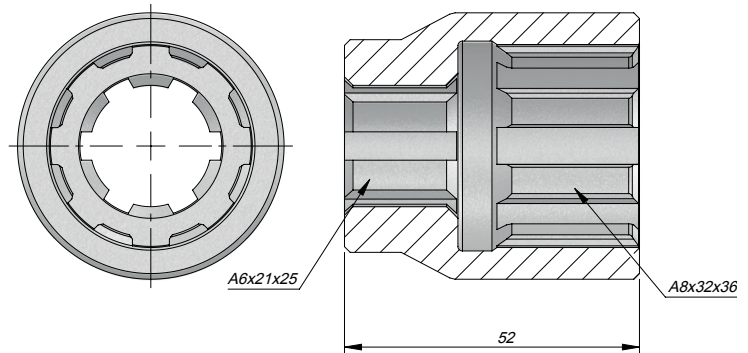

Kod
Code CP006

Kod
Code CP136

Kod
Code CP128

Kod
Code CP068

Kod
Code CPS8U6

TEKNİK VERİLER | TECHNICAL DATA

13 Teeth
Spline SAE J498-B

Kod
Code CP013

14 Teeth
Spline SAE J498-B

Kod
Code CP014

15 Teeth
Spline SAE J498-B

Kod
Code CP015

6x21x25

Kod
Code CP00613

6x21x25

Kod
Code CP00614