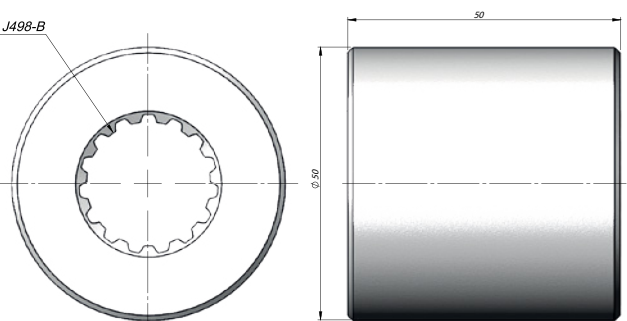

Kod
Code CP006

Kod
Code CP136

Kod
Code CP128

Kod
Code CP068

Kod
Code CPS8U6

TEKNİK VERİLER | TECHNICAL DATA

13 Teeth
Spline SAE J498-B

Kod
Code CP013

14 Teeth
Spline SAE J498-B

Kod
Code CP014

15 Teeth
Spline SAE J498-B

Kod
Code CP015

6x21x25

Kod
Code CP00613

6x21x25

Kod
Code CP00614