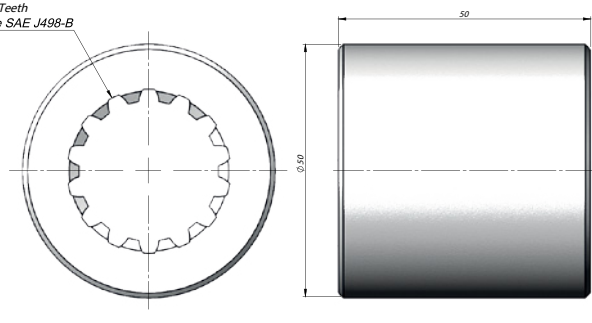

Kod
Code CP006

Kod
Code CP136

Kod
Code CP128

Kod
Code CP068

Kod
Code CPS8U6

TEKNİK VERİLER | TECHNICAL DATA

13 Teeth
Spline SAE J498-B

Kod
Code CP013

14 Teeth
Spline SAE J498-B

Kod
Code CP014

15 Teeth
Spline SAE J498-B

Kod
Code CP015

6x21x25

Kod
Code CP00613

6x21x25

Kod
Code CP00614