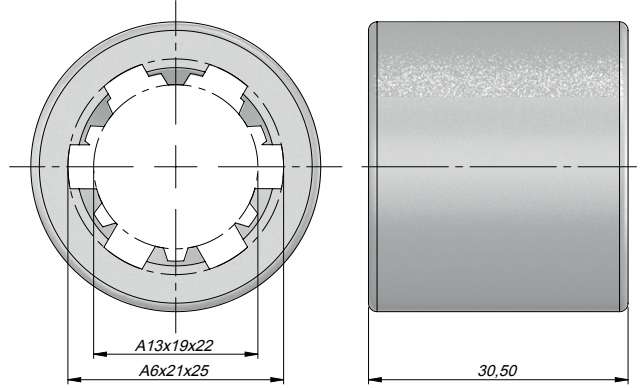

Kod
Code CP006

Kod
Code CP136

Kod
Code CP128

Kod
Code CP068

Kod
Code CPS8U6

TEKNİK VERİLER | TECHNICAL DATA

13 Teeth
Spline SAE J498-B

Kod
Code CP013

14 Teeth
Spline SAE J498-B

Kod
Code CP014

15 Teeth
Spline SAE J498-B

Kod
Code CP015

6x21x25

Kod
Code CP00613

6x21x25

Kod
Code CP00614