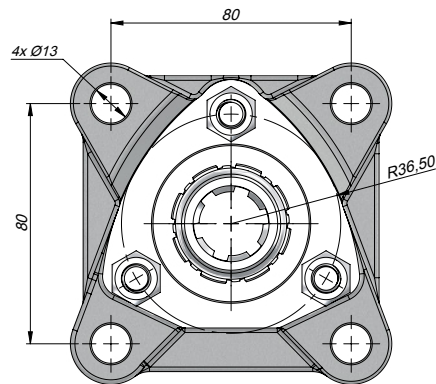

Kod
Code CP006

Kod
Code CP136

Kod
Code CP128

Kod
Code CP068

Kod
Code CPS8U6

TEKNİK VERİLER | TECHNICAL DATA

13 Teeth
Spline SAE J498-B

Kod
Code CP013

14 Teeth
Spline SAE J498-B

Kod
Code CP014

15 Teeth
Spline SAE J498-B

Kod
Code CP015

6x21x25

Kod
Code CP00613

6x21x25

Kod
Code CP00614