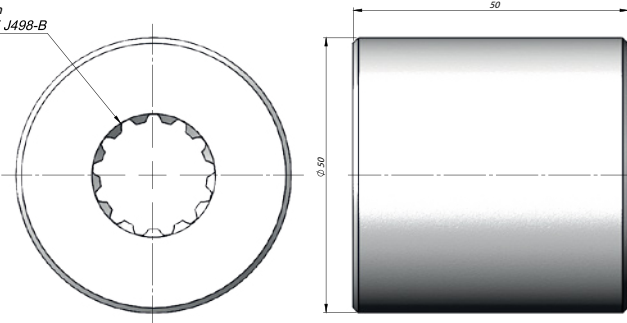

Kod
Code CP006

Kod
Code CP136

Kod
Code CP128

Kod
Code CP068

Kod
Code CPS8U6

TEKNİK VERİLER | TECHNICAL DATA

13 Teeth
Spline SAE J498-B

Kod
Code CP013

14 Teeth
Spline SAE J498-B

Kod
Code CP014

15 Teeth
Spline SAE J498-B

Kod
Code CP015

6x21x25

Kod
Code CP00613

6x21x25

Kod
Code CP00614