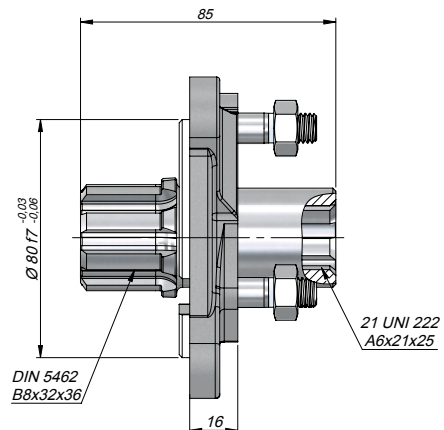

Kod
Code CP006

Kod
Code CP136

Kod
Code CP128

Kod
Code CP068

Kod
Code CPS8U6

TEKNİK VERİLER | TECHNICAL DATA

13 Teeth
Spline SAE J498-B

Kod
Code CP013

14 Teeth
Spline SAE J498-B

Kod
Code CP014

15 Teeth
Spline SAE J498-B

Kod
Code CP015

6x21x25

Kod
Code CP00613

6x21x25

Kod
Code CP00614