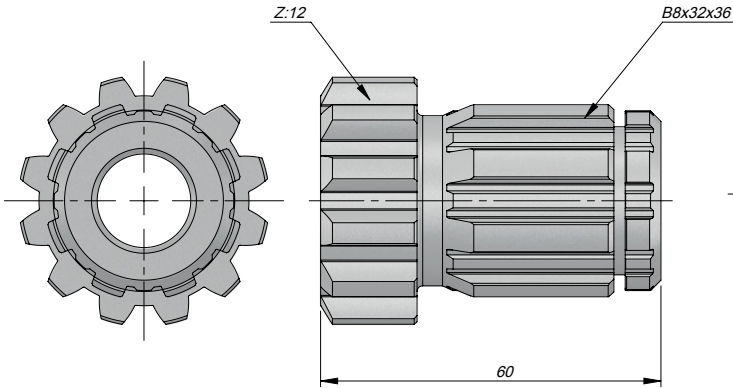

Kod
Code CP006

Kod
Code CP136

Kod
Code CP128

Kod
Code CP068

Kod
Code CPS8U6

TEKNİK VERİLER | TECHNICAL DATA

13 Teeth
Spline SAE J498-B

Kod
Code CP013

14 Teeth
Spline SAE J498-B

Kod
Code CP014

15 Teeth
Spline SAE J498-B

Kod
Code CP015

6x21x25

Kod
Code CP00613

6x21x25

Kod
Code CP00614